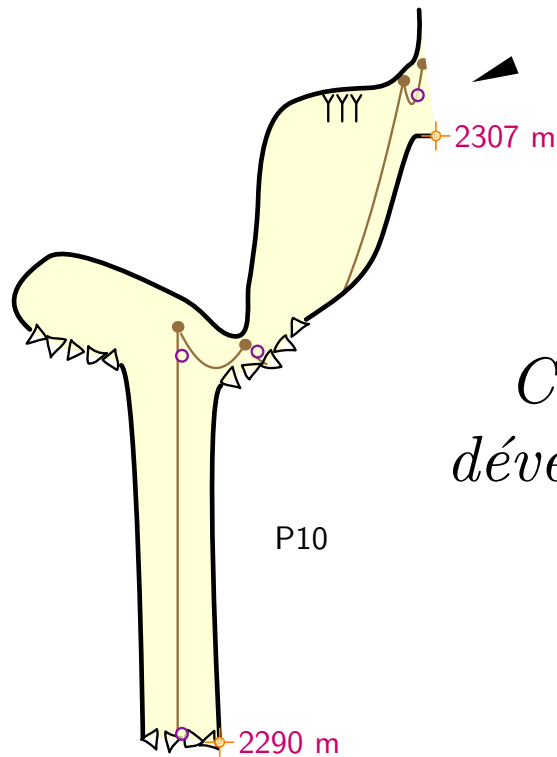

C114

Plan

colm. par
éboulis

*Coupe
développée*

C114

C114

Plan - Samoëns, 74, France

Projection : WGS84 / UTM zone 32N
truenorth 2.33 deg.

Longueur: 20 m

Profondeur: 17 m

Explorateurs: Frédéric Delègue, Boris Laurent, Stéphane Lips, Max Pinard 2012

Topographes: Frédéric Delègue, Stéphane Lips 2012

Dessinateur: Xavier Robert 2017

Club(s) : Groupe Spéléologique Vulcain