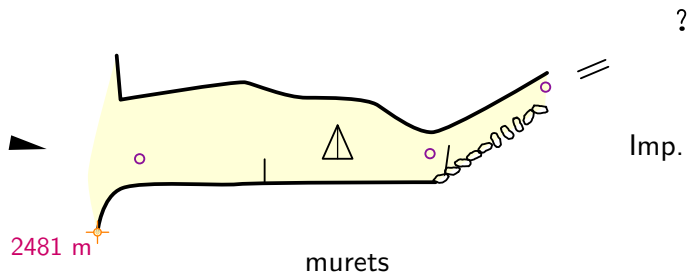

CH23

CH23

Coupe développée - Samoëns, 74, France

Coordonnées GPS (WGS84) :

CH23 – Lat. : 46.10421 N ; Long. : 6.82709 E ; Alt. : 2481 m

Longueur: 14 m

Profondeur: 2 m

Explorateurs: Frédéric Alvarez, Cédric Chambe, Gaëtan Poschmann 2011