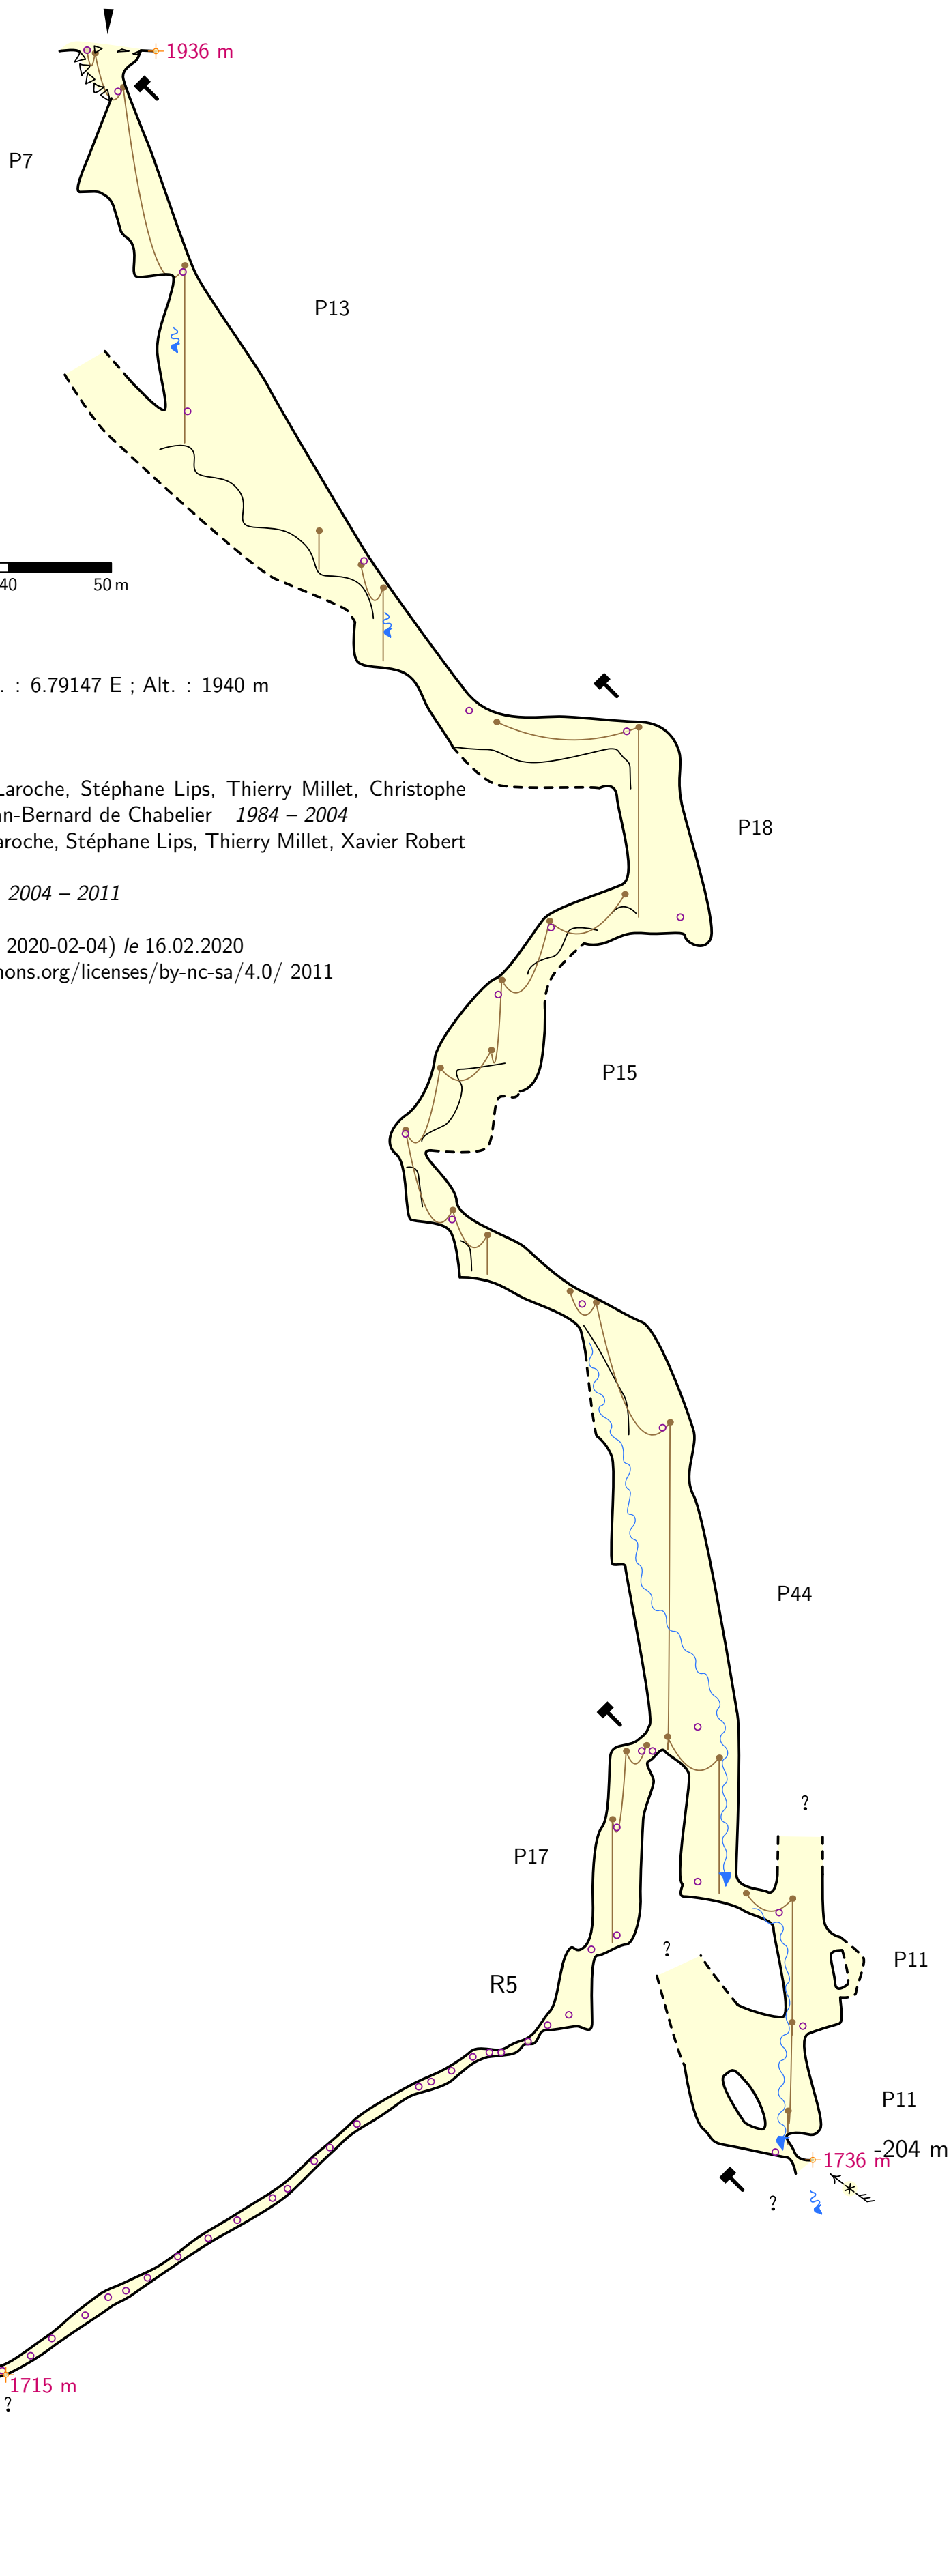

CP21

CP21

Coupe développée - Samoëns, 74, France

Coordonnées GPS (WGS84) :
CP21 – Lat. : 46.11429 N ; Long. : 6.79147 E ; Alt. : 1940 m

Longueur: 364 m

Profondeur: 225 m

Explorateurs: Gilles Chaffanjon, Jean-Yves Laroche, Stéphane Lips, Thierry Millet, Christophe Ohl, Xavier Robert, Vincent Treiber, Jean-Bernard de Chabelier 1984 – 2004

Topographes: Gilles Chaffanjon, Jean-Yves Laroche, Stéphane Lips, Thierry Millet, Xavier Robert 1984 – 2004

Dessinateurs: Stéphane Lips, Xavier Robert 2004 – 2011

Club(s) : Groupe Spéléologique Vulcain

Compilation : Therion 5.4.4+? (compiled on 2020-02-04) le 16.02.2020