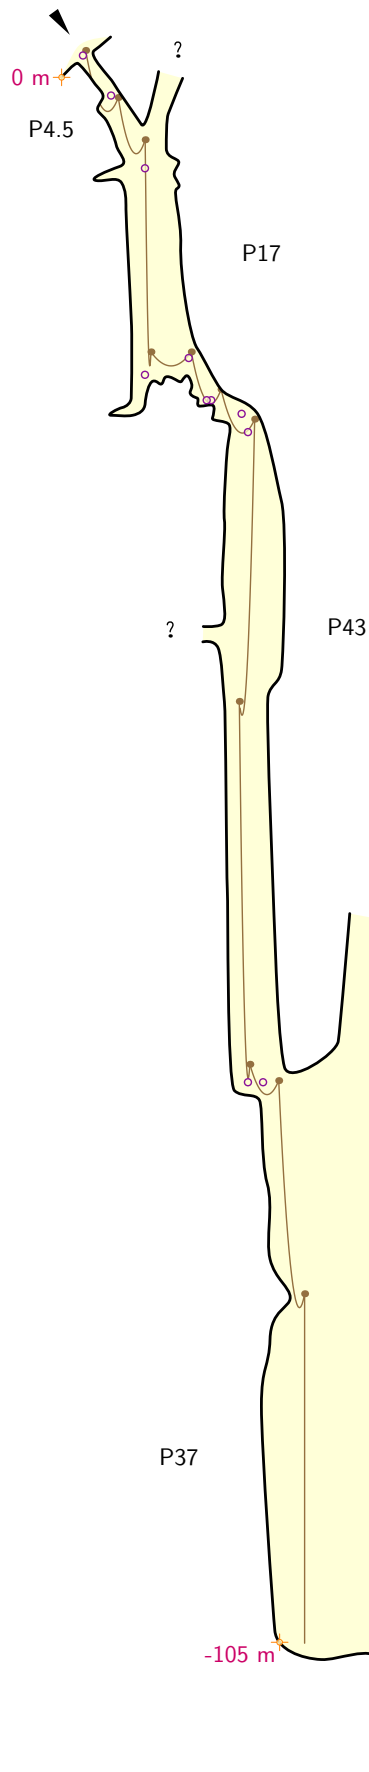

L17

L17

Coupe développée - Samoëns, 74, France

Coordonnées GPS (WGS84) :

L17 – Lat. : ?? N ; Long. : ?? E ; Alt. : ?? m

Longueur: 114 m

Profondeur: 105 m

Explorateurs: Paul Deschamps, Jean-Luc Dinard, Jean-Philippe Faubert, Daniel Fromentin, Philippe Lavabre, Bernard Lips, Jacques Lopez 1977

Topographes: Jean-Philippe Faubert, Philippe Lavabre 1977

Dessinateurs: Philippe Lavabre, Xavier Robert 1977 – 2020

Club(s) : Groupe Spéléologique Vulcain

Compilation : Therion 5.4.4+? (compiled on 2020-02-04) le 18.02.2020