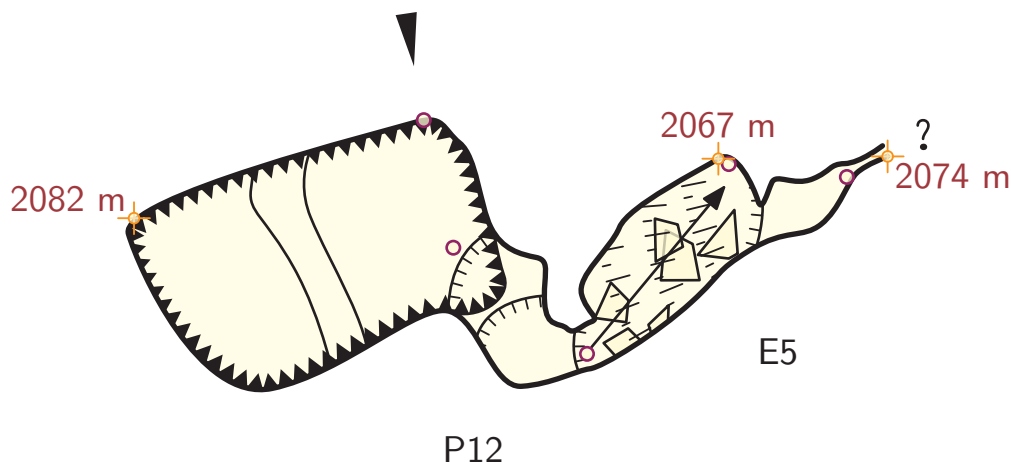

# CP78

*Plan* - Samoëns, 74, France

*Coordonnées GPS (WGS84) :*

CP78 – Lat. : 46.11830 N ; Long. : 6.79444 E ; Alt. : 2082 m

*Projection* : WGS84 / UTM zone 32N

truenorth 2.56 deg.

*Longueur*: 32 m

*Dénivellation*: 15 m