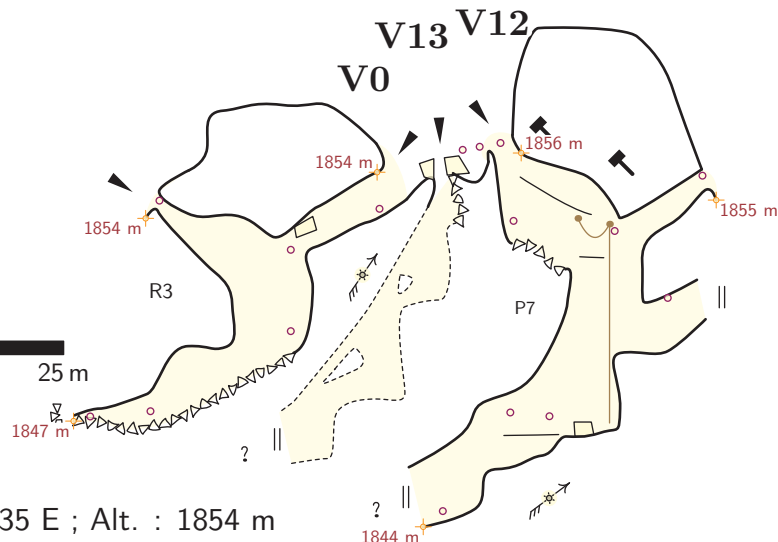

# V0 - V12 - V13

*Coupe développée* - Samoëns, 74, France

*Coordonnées GPS (WGS84) :*

V0 – Lat. : 46.106050 N ; Long. : 6.78035 E ; Alt. : 1854 m

V12 – Lat. : 46.10209 N ; Long. : 6.78032 E ; Alt. : 1854 m

V13 – Lat. : 46.10294 N ; Long. : 6.78021 E ; Alt. : 1850 m

*Longueur explorée* : 48 m — *Profondeur explorée* : 12 m

*Explorateurs*: Khalid Bouziani, Frédéric Gennerat, Stéphane Lips, Constance

Picque, Félix Renaud, Xavier Robert 2021

*Topographes*: Constance Picque, Xavier Robert 2021

*Dessinateur*: Xavier Robert 2021

*Club(s)* : Groupe Spéléologique Vulcain

(c) licence CCby-nc-sa : <http://creativecommons.org/licenses/by-nc-sa/4.0/> 2021