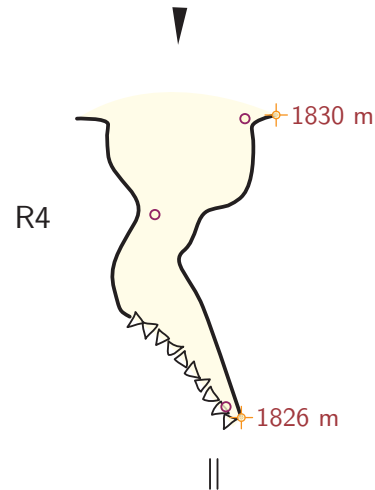

A29

A29

Coupe développée - Samoëns, 74, France

Coordonnées GPS (WGS84) : A29 – Lat. : 46.10473 N ; Long. : 6.78154 E ; Alt. : 1830 m

Longueur: 4 m

Dénivellation: 4 m

Explorateur: Xavier Robert 2021

Topographe: Xavier Robert 2021