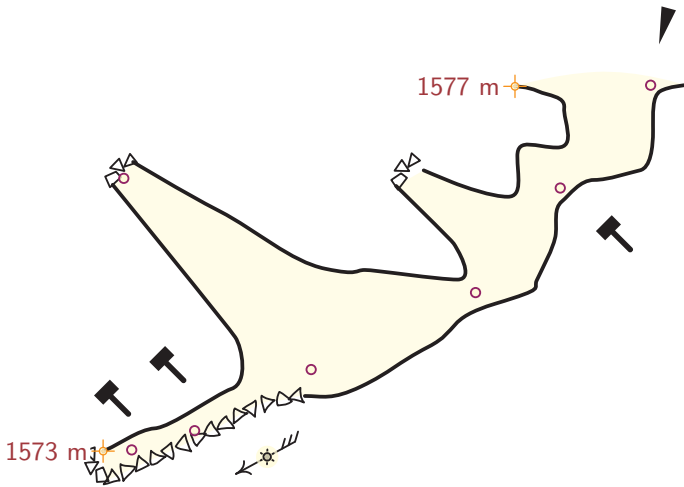

# BA5

## ? BA5

*Coupe développée* - Samoëns, 74, France

*Coordonnées GPS (WGS84) :*

BA5 – Lat. : 46.105072 N ; Long. : 6.774387 E ; Alt. : 1578 m

*Longueur explorée : 12 m — Profondeur explorée : 5 m*

*Explorateurs:* Frédéric Alvarez, Colin Chambe, Cédric Chambe, Tom Delamare, Frédéric Delègue, Christophe Ferry, Bernard Lips, Stéphane Lips, David Parrot, Constance Picque, Gaëtan Poschmann, Xavier Robert, Laure Sahmaoui  
2014 – 2019