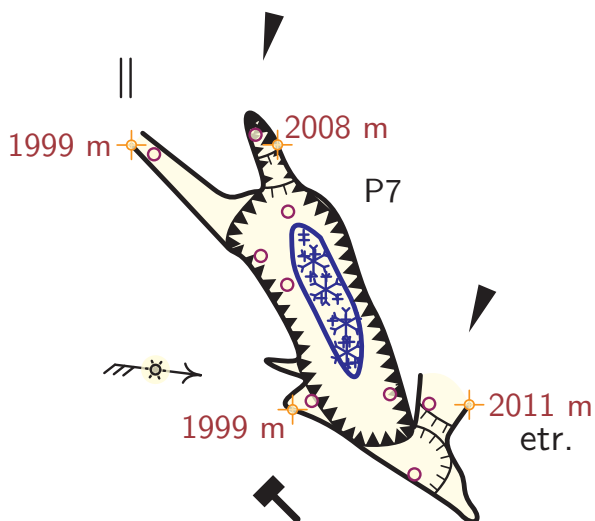

# CP72

# CP72

*Plan* - Samoëns, 74, France

*Coordonnées GPS (WGS84) :*

CP72 – Lat. : 46.11340 N ; Long. : 6.79306 E ; Alt. : 2008 m

*Longueur explorée : 35 m — Profondeur explorée : 12 m*

*Explorateurs:* Frédéric Gennerat, Constance Picque, Xavier Robert 2020 – 2021

*Topographes:* Frédéric Gennerat, Constance Picque, Xavier Robert 2021

*Dessinateur:* Xavier Robert 2021

*Club(s) :* Groupe Spéléologique Vulcain

(c) licence CCby-nc-sa : <http://creativecommons.org/licenses/by-nc-sa/4.0/> 2021