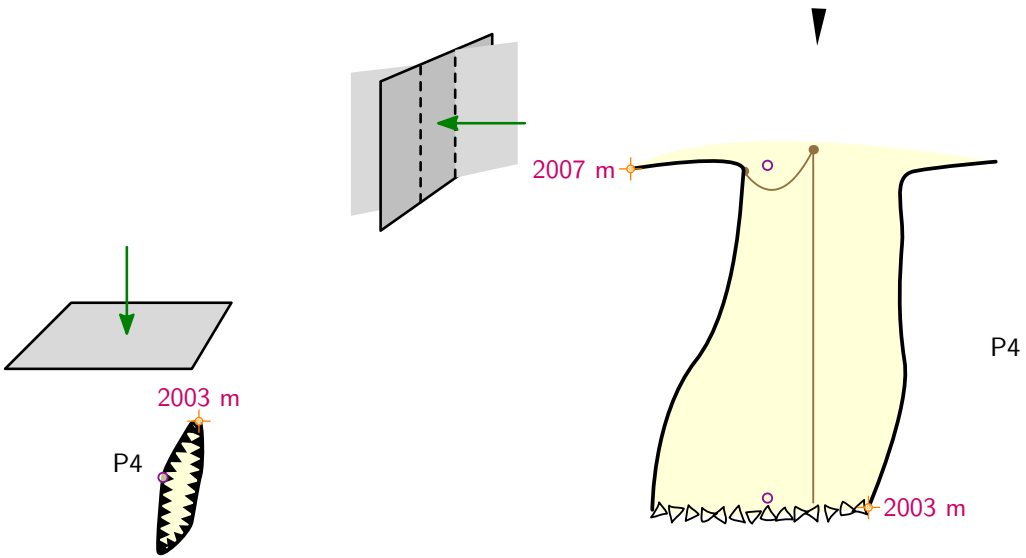

## CP73

Samoëns, 74, France

Coordonnées GPS (WGS84) :

CP73 – Lat. : 46.11333 N ; Long. : 6.79314 E ; Alt. : 2007 m

Projection : WGS84 / UTM zone 32N

truenorth 2.48 deg.

Longueur: 4 m

Profondeur: 4 m