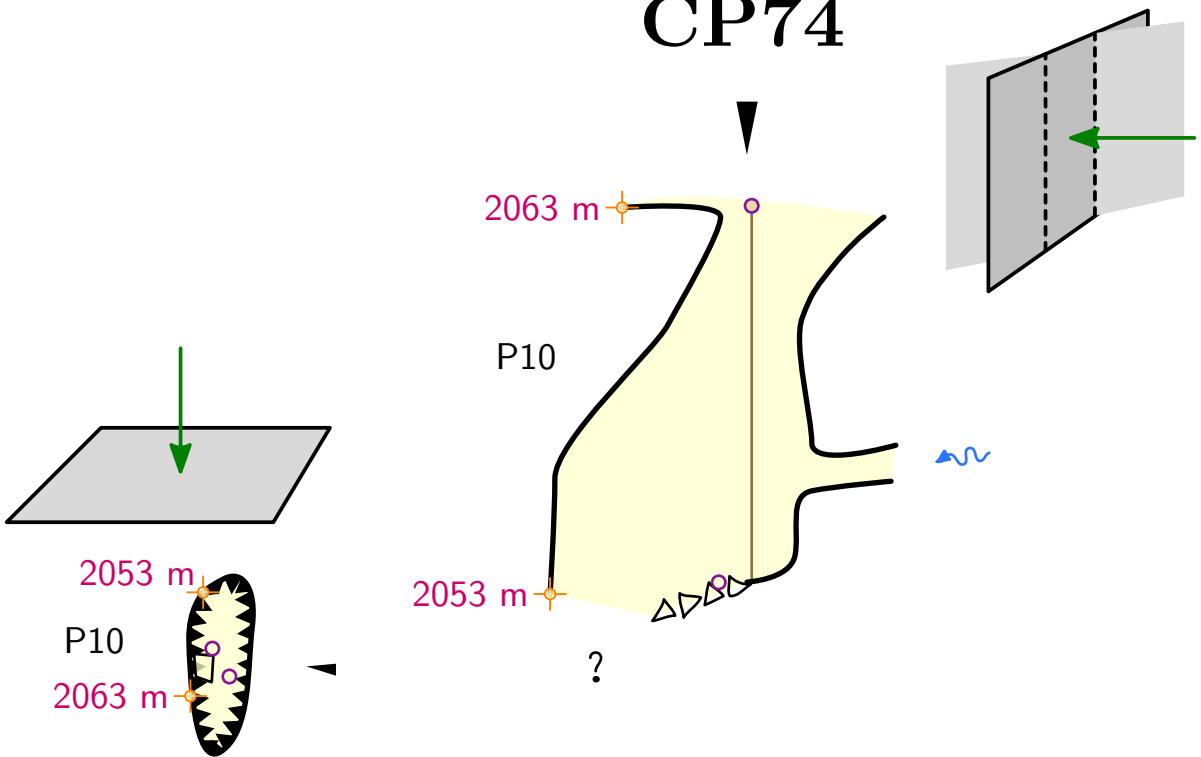

CP74

CP74

Plan - Samoëns, 74, France

Coordonnées GPS (WGS84) :

CP74 – Lat. : 46.11450 N ; Long. : 6.79637 E ; Alt. : 2063 m

Projection : WGS84 / UTM zone 32N
truenorth 2.48 deg.

Longueur: 10 m

Profondeur: 10 m

Explorateurs: Fabrizio Delagado, Frédéric Gennerat, Xavier Robert 2020

Topographe: Xavier Robert 2020

Dessinateur: Xavier Robert 2020

Club(s) : Groupe Spéléologique Vulcain

Compilation : Therion 5.5.6+? (compiled on 2021-01-08) le 19.01.2021