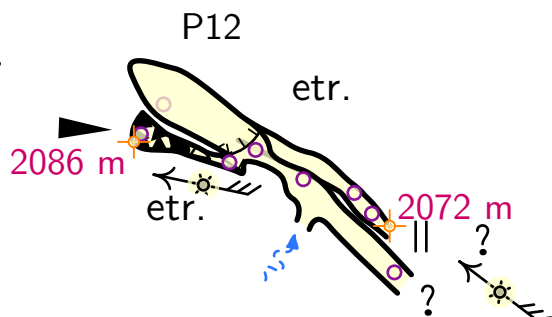

CP77

CP77

Plan - Samoëns, 74, France

Coordonnées GPS (WGS84) :

CP77 – Lat. : 46.11488 N ; Long. : 6.79661 E ; Alt. : 2086 m

Projection : WGS84 / UTM zone 32N

truenorth 2.44 deg.

Longueur: 25 m

Profondeur: 14 m

Explorateurs: Frédéric Gennerat, Patrice Plantier, Xavier Robert, Laure Sahmaoui, Arnaud Triquet 2020

Topographe: Xavier Robert 2020

Dessinateur: Xavier Robert 2020

Club(s) : Groupe Spéléologique Vulcain